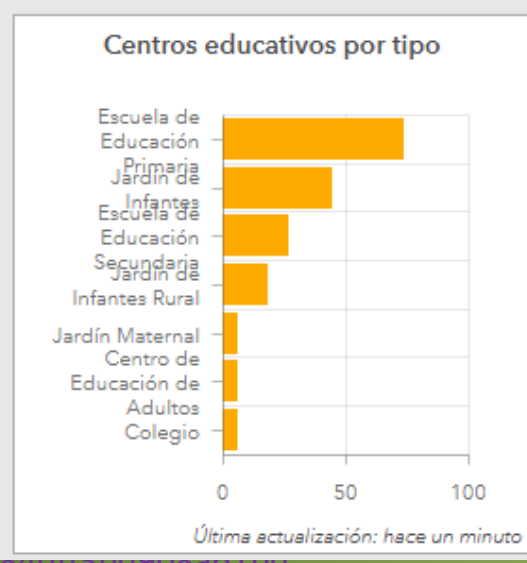

VIALIDAD

Kilómetros de Rutas Nacionales

213 km

Última actualización: hace un minuto

Kilómetros de Rutas Provinciales

194 km

Última actualización: hace un minuto

Kilómetros de Caminos Vecinales

3.676,04 Km

Última actualización: hace un minuto

Población Total

137.343

Última actualización: hace un minuto