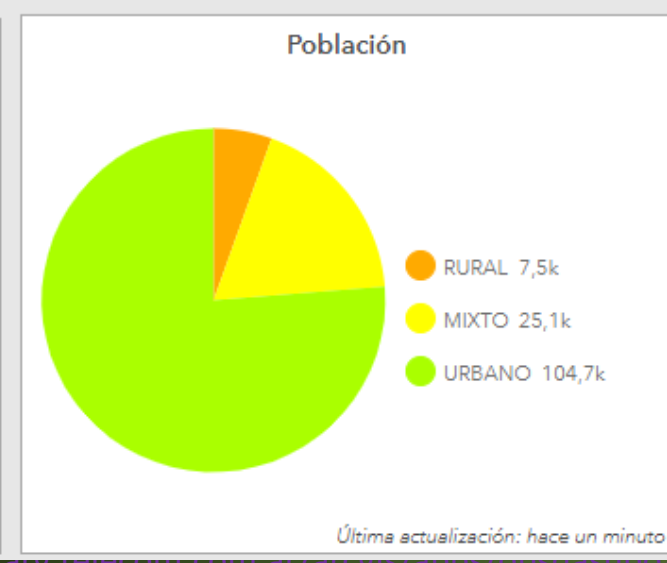

Impacto de la conectividad – Pergamino Rojas

Rojas
Pergamino

Última actualización: hace unos segundos

Empresas
1.933

Última actualización: hace un minuto

SALUD

CENTROS DE SALUD

28

Última actualización: hace un minuto

EDUCACIÓN

CENTROS EDUCATIVOS

228

Última actualización: hace un minuto

VIALIDAD

Kilómetros de Rutas Nacionales

213 km

Última actualización: hace un minuto

Kilómetros de Rutas Provinciales

194 km

Última actualización: hace un minuto

Kilómetros de Caminos Vecinales

3.676,04 Km

Última actualización: hace un minuto

Población Total

137.343

Última actualización: hace un minuto

Redes IoT

Diferencias entre redes de baja potencia y las redes LTE

LTE/4G

Menor cobertura
Mayor velocidad de datos
Mayor movilidad
Menor duración de batería

LTE-M