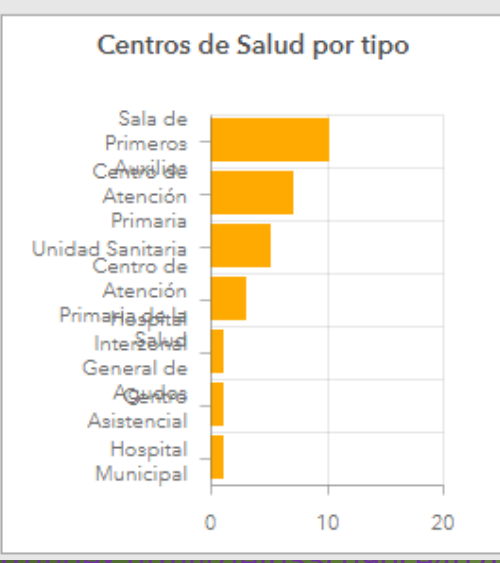

VIALIDAD

Kilómetros de Rutas Nacionales

213 km

Última actualización: hace un minuto

Kilómetros de Rutas Provinciales

194 km

Última actualización: hace un minuto

Kilómetros de Caminos Vecinales

3.676,04 Km

Última actualización: hace un minuto

Población Total

137.343

Última actualización: hace un minuto