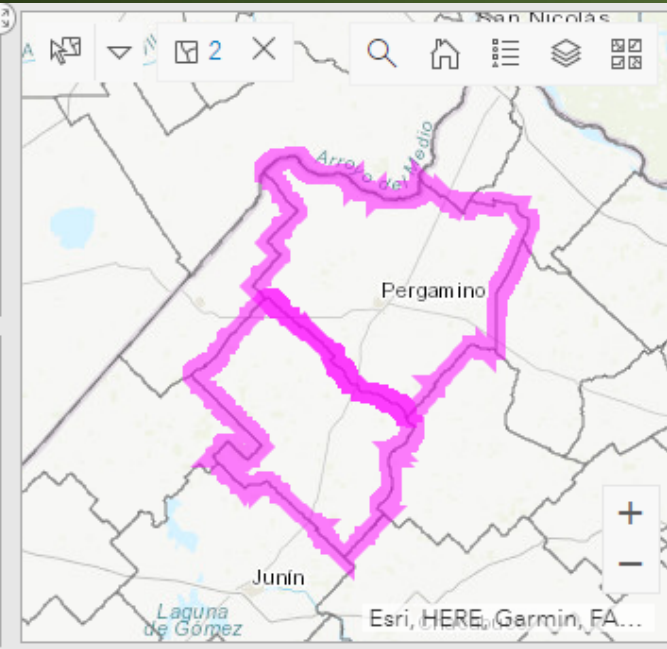

Los impactos sociales que la TD produce en general, se **potencian** en las zonas rurales:
-menor acceso
-mayores distancias

Rol de la Cadena de Valor en la Transformación Digital

De personas conectadas a Comunidades digitalizados

Impacto de la conectividad – Pergamino Rojas

Rojas
Pergamino

Última actualización: hace unos segundos

Empresas
1.933

Última actualización: hace un minuto

SALUD

CENTROS DE SALUD

28

Última actualización: hace un minuto

EDUCACIÓN

CENTROS EDUCATIVOS

228

Última actualización: hace un minuto

VIALIDAD

Kilómetros de Rutas Nacionales

213 km

Última actualización: hace un minuto

Kilómetros de Rutas Provinciales

194 km

Última actualización: hace un minuto

Kilómetros de Caminos Vecinales

3.676,04 Km

Última actualización: hace un minuto

Población Total