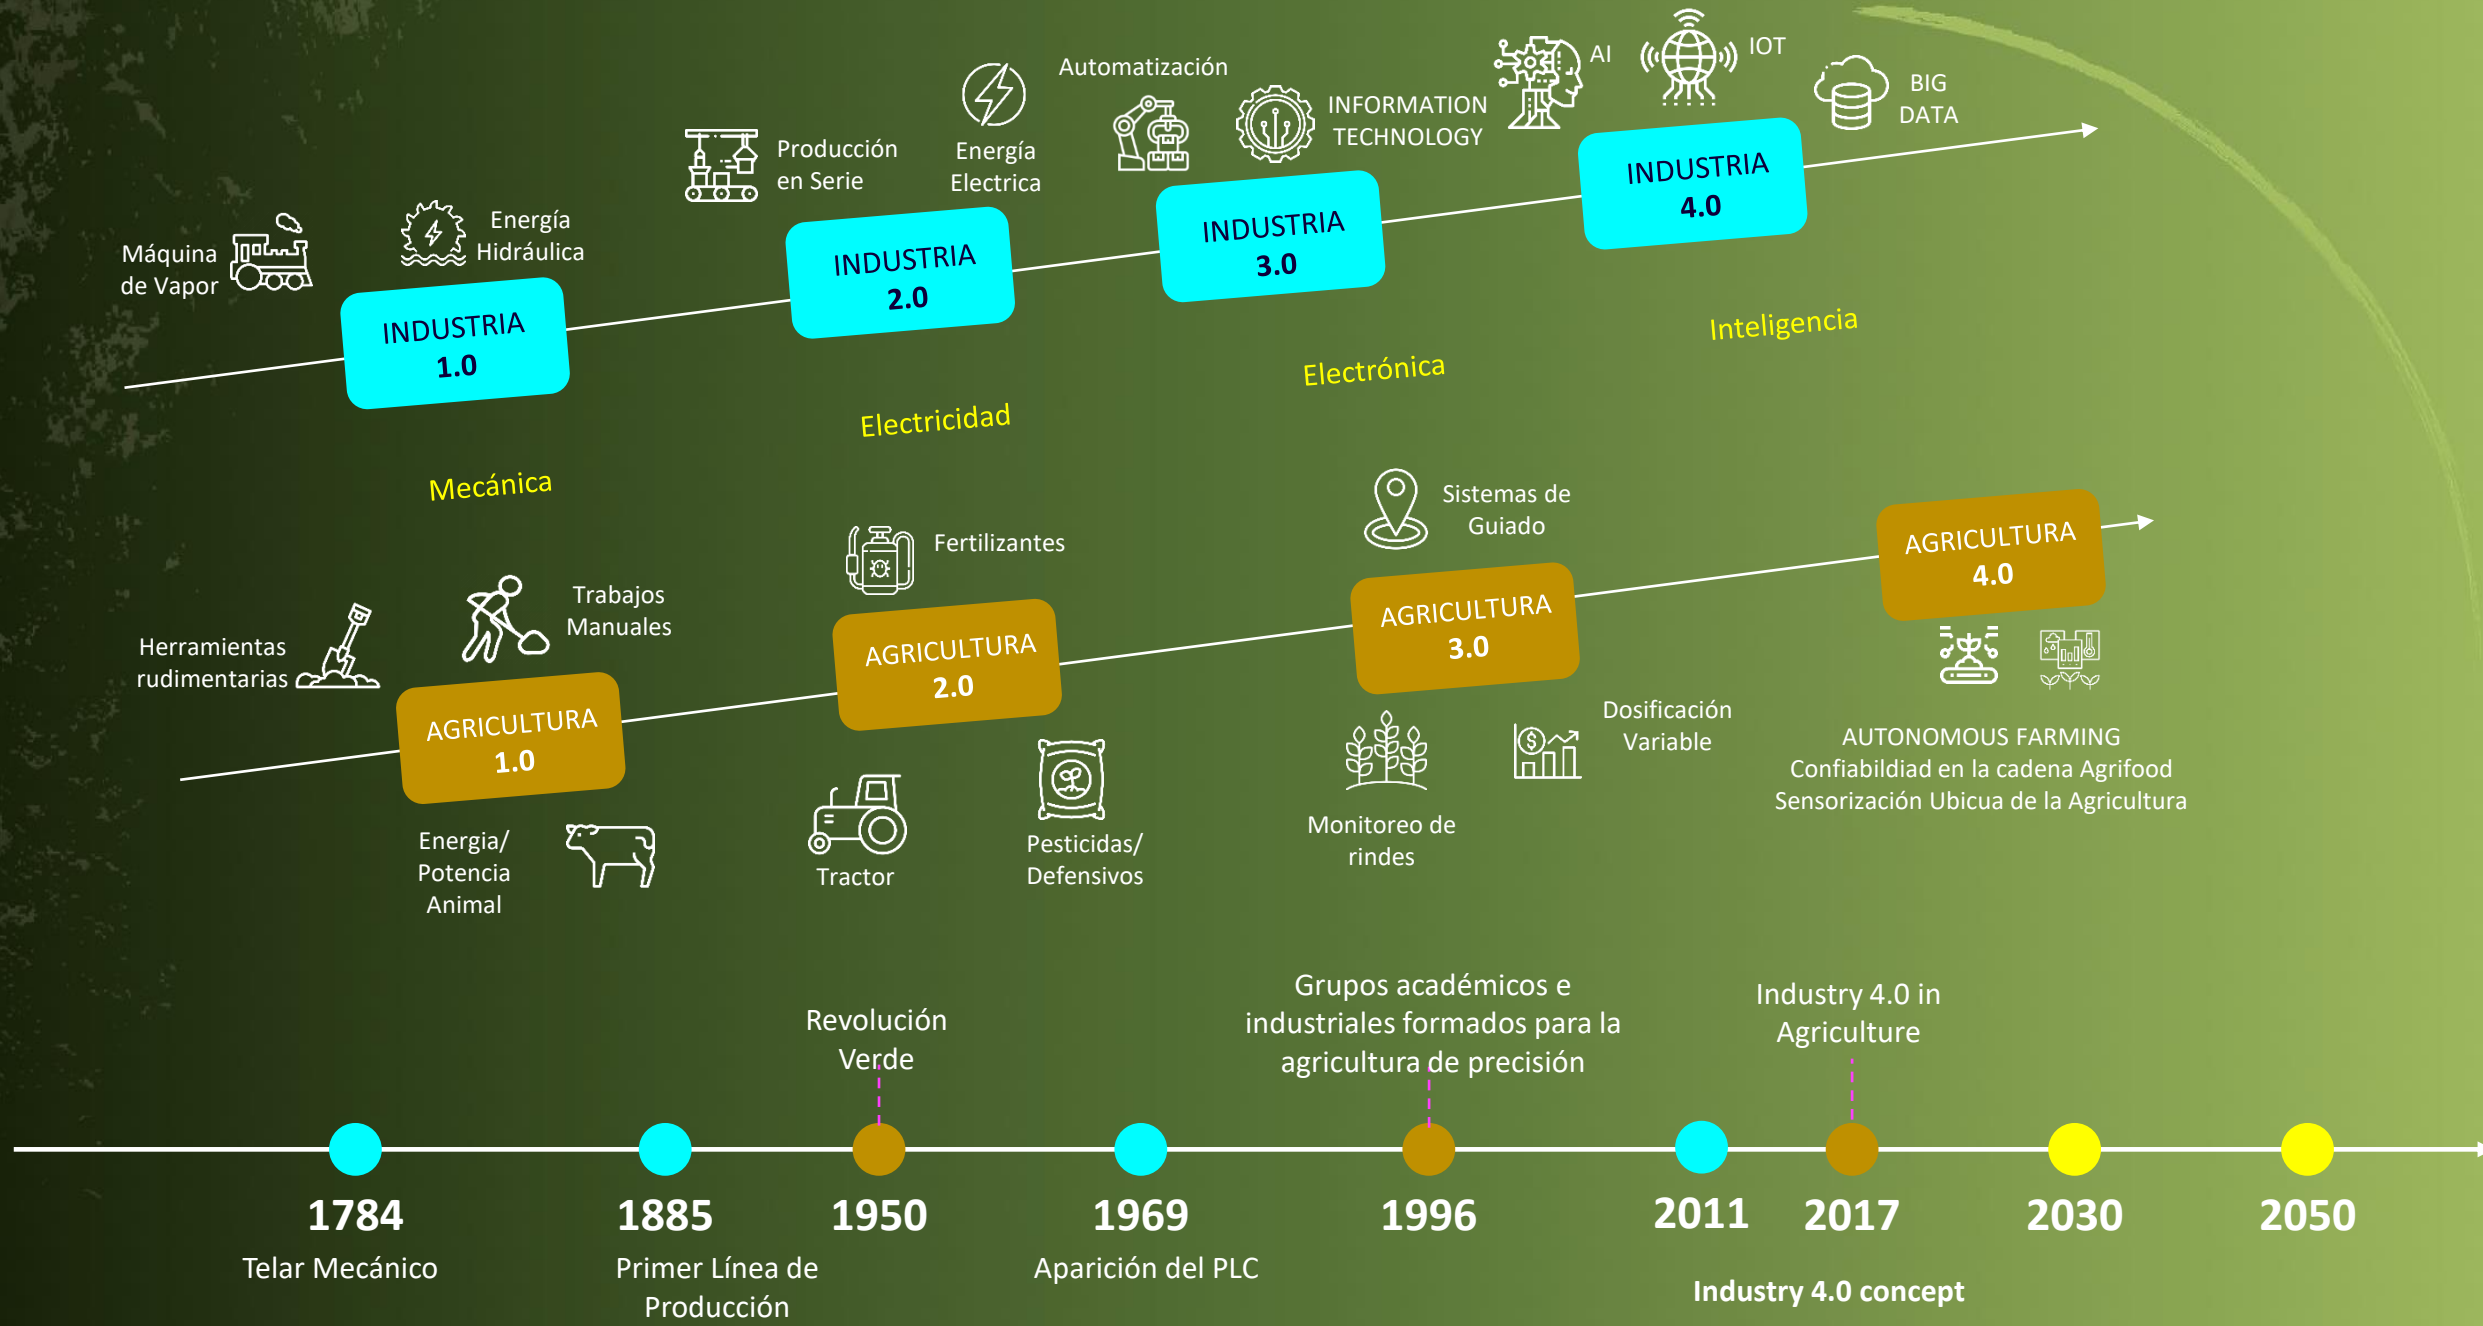

telecom agro

Soluciones IoT

agro

La conectividad como habilitador

-  Productores
-  Contratistas
-  Trabajadores
-  Familias
-  Habitantes pueblos

beneficios de la TD
habilitada por la conectividad

- ⊖ Empleo
- ⊖ Educación y capacitación
- ⊖ Salud
- ⊖ Trámites ante el Estado
- ⊖ Inclusión financiera
- ⊖ Mejora de ingresos
- ⊖ Comercio
- ⊖ Ambiente
- ⊖ Seguridad

Los impactos sociales que la TD produce en general, se **potencian** en las zonas rurales:
-menor acceso
-mayores distancias

Rol de la Cadena de Valor en la Transformación Digital

De personas conectadas a Comunidades digitalizados

Impacto de la conectividad – Pergamino Rojas

Rojas
Pergamino

Última actualización: hace unos segundos

Empresas
1.933

Última actualización: hace un minuto

SALUD

CENTROS DE SALUD

28