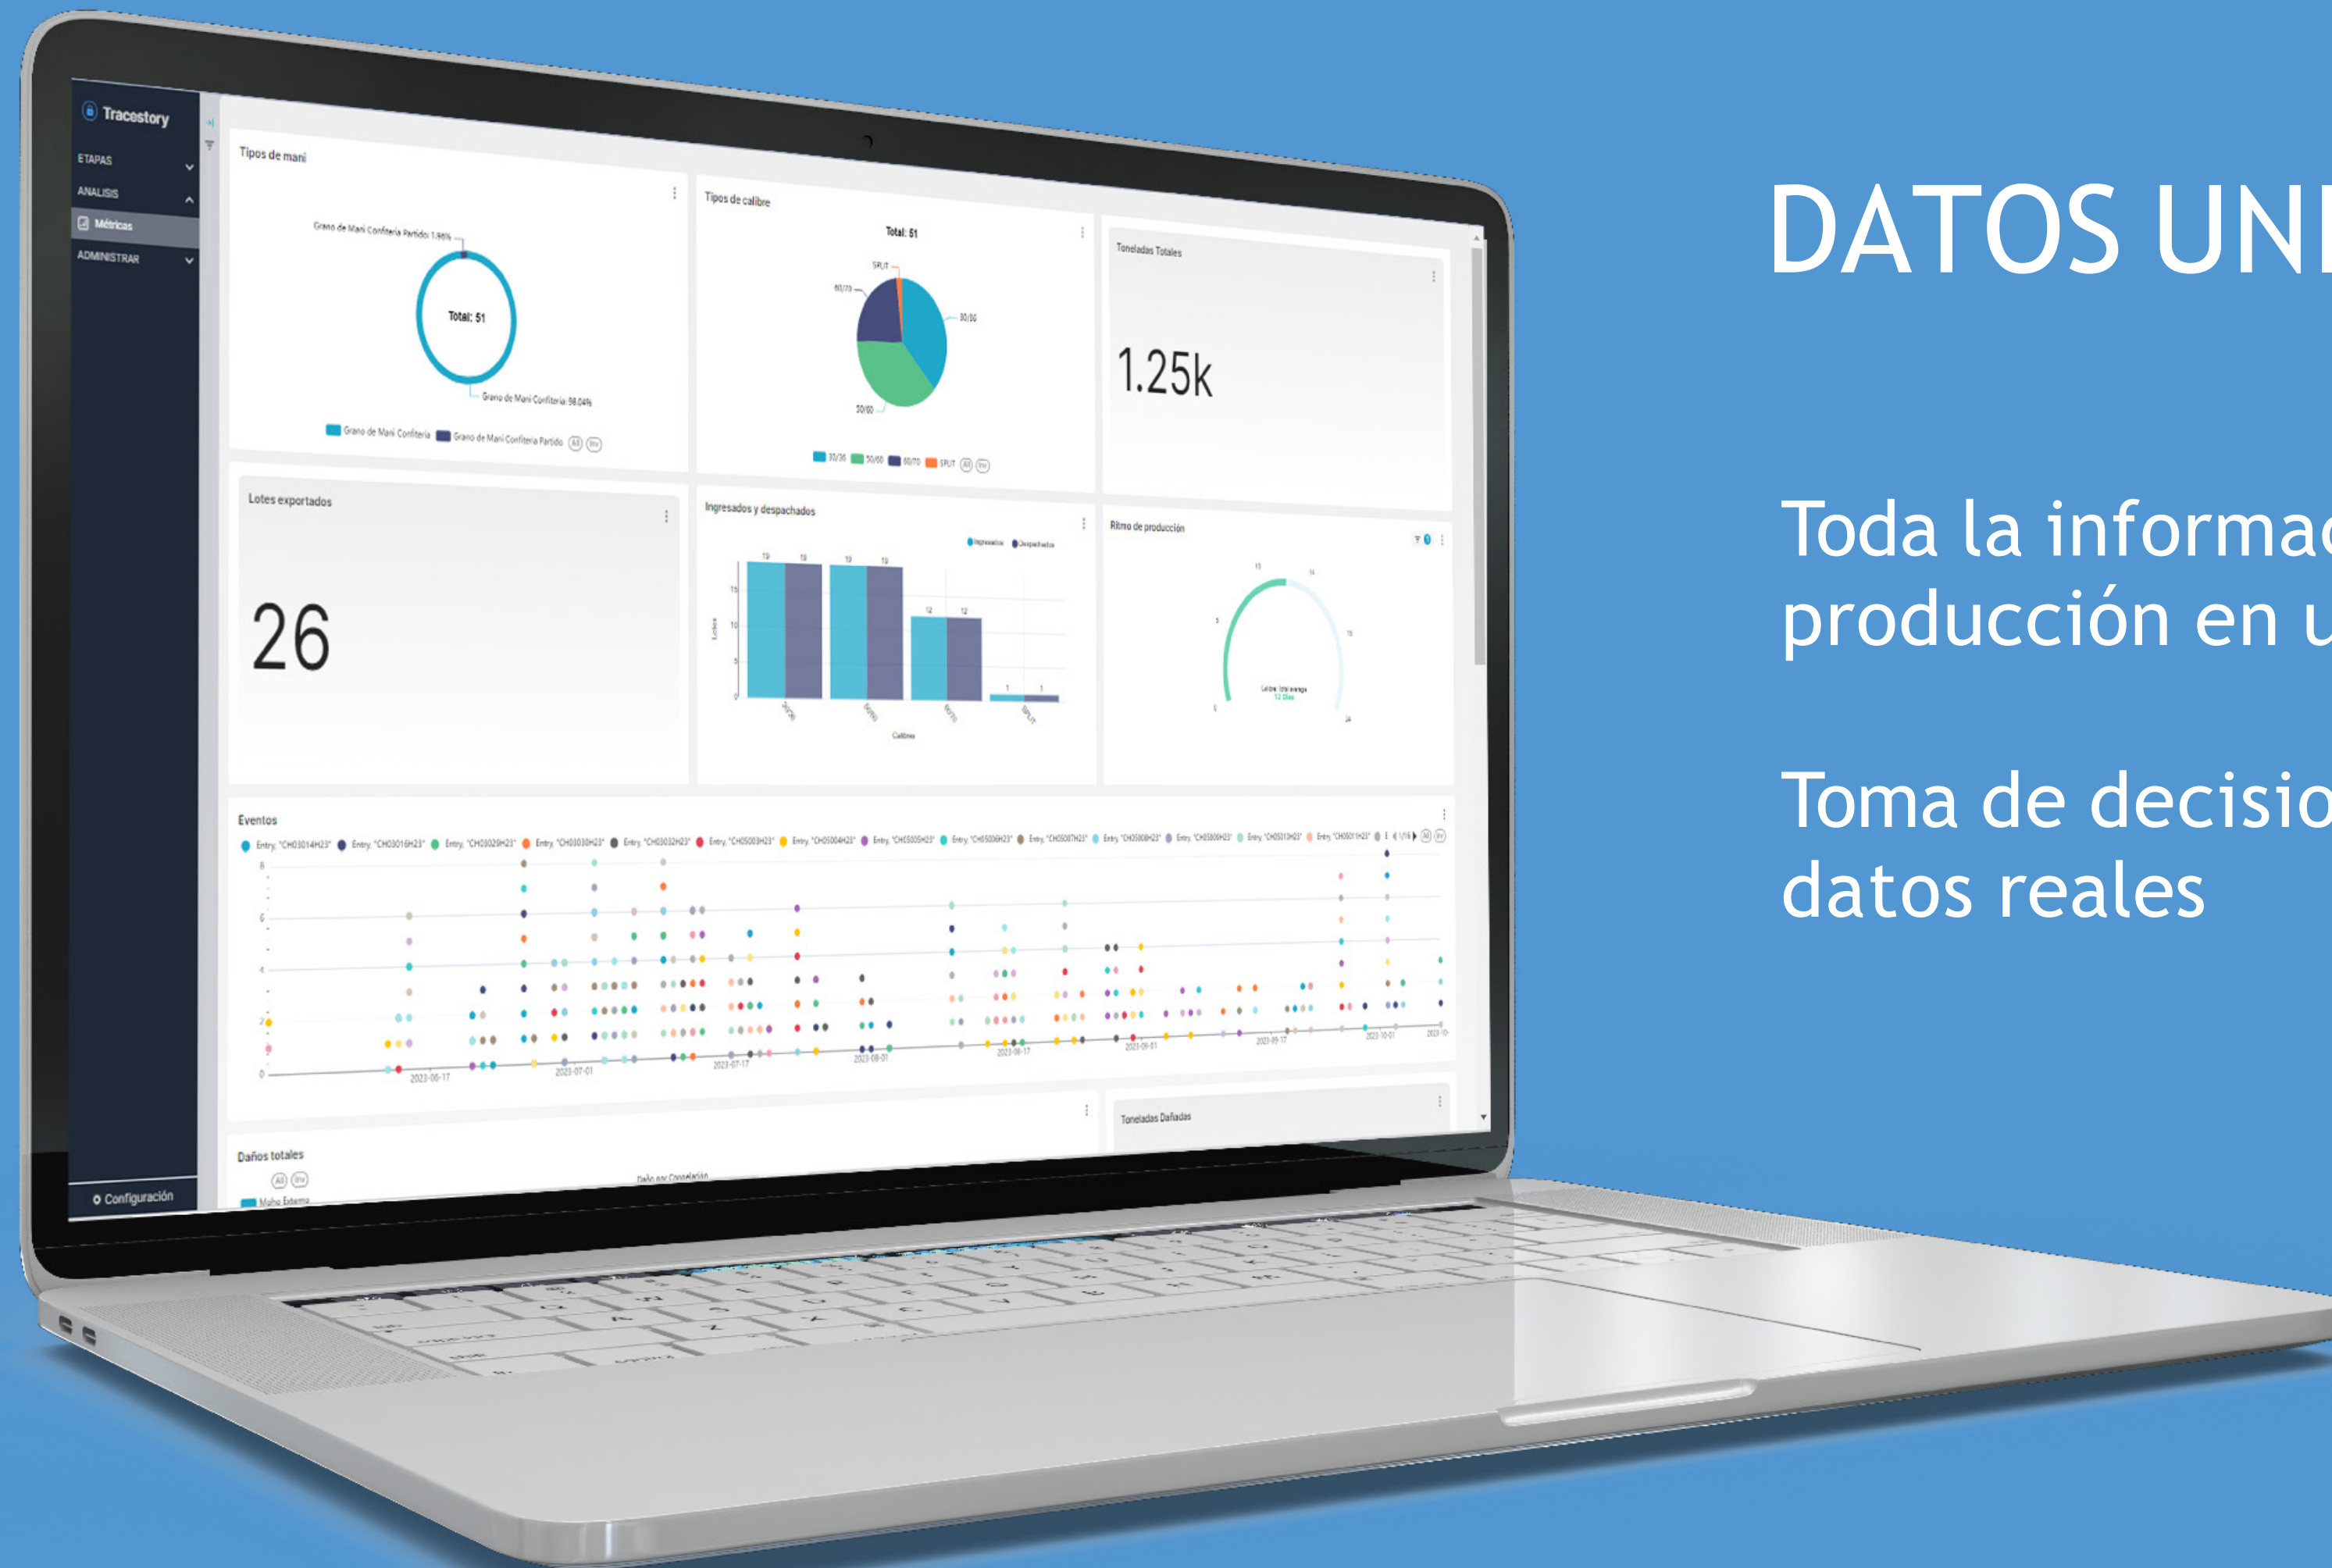

# Tracestory

- DESORDEN EN LOS DATOS:  
MÚLTIPLES FUENTES Y  
PLATAFORMAS

- INTEGRACIÓN Y ANÁLISIS  
DE BASES DE DATOS

# TODA LA INFORMACIÓN UNIFICADA

Registro digital, confiable e inviolable del origen y transformación de la materia prima al producto final, desde la originación al consumidor:

- Integración automática *y sin fricción*
- Plataforma *colaborativa*
- A lo largo de *toda la cadena*

# DATOS UNIFICADOS

Toda la información de calidad y producción en una sola pantalla

Toma de decisiones basadas en datos reales

VER PASAPORTE DIGITAL DE SEMILLA

TABLERO DE ANÁLISIS DE INFORMACIÓN

KPIs a determinar por el cliente  
Niveles de usuarios a determinar por el cliente

PASAPORTE DIGITAL DE PRODUCTO

- ID Semilla
- ID Campos y lotes
- Variedades
- RENSPA / Empresa
- Certificados
- Documentación
- Hitos de producción
- Laboratorio